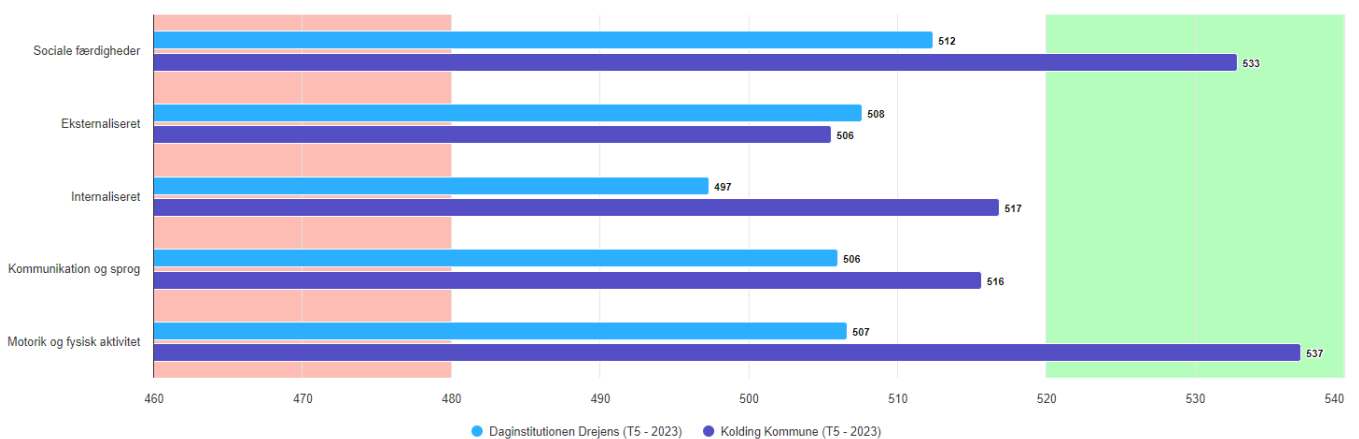

Analyseresultater Daginstitution Drejens 2024

Sammenlignet med Kolding Kommunes samlede resultater på dagtilbudsområdet

Børn

Kontaktpædagoger

Forældre

Vi er yderst taknemmelig for, at forældre har deltaget med rigtig høj svar procent med et gennemsnit på 85%. Tak for jeres vigtige bidrag.