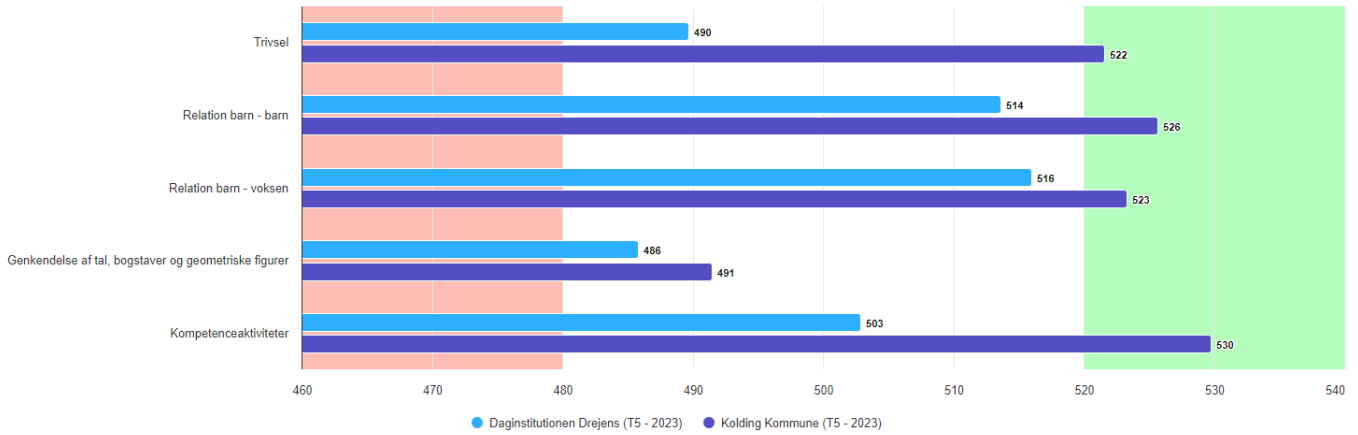

Analyseresultater Daginstitution Drejens 2024

Sammenlignet med Kolding Kommunes samlede resultater på dagtilbudsområdet

Børn

Kontaktpædagoger

Forældre

Vi er yderst taknemmelig for, at forældre har deltaget med rigtig høj svar procent med et gennemsnit på 85%. Tak for jeres vigtige bidrag.