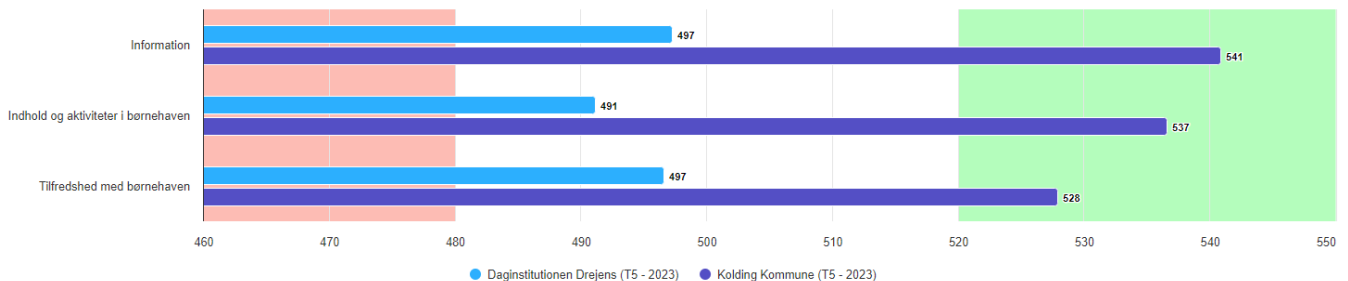

Analyseresultater Daginstitution Drejens 2024

Sammenlignet med Kolding Kommunes samlede resultater på dagtilbudsområdet

Børn

Kontaktpædagoger

Forældre

Vi er yderst taknemmelig for, at forældre har deltaget med rigtig høj svar procent med et gennemsnit på 85%. Tak for jeres vigtige bidrag.