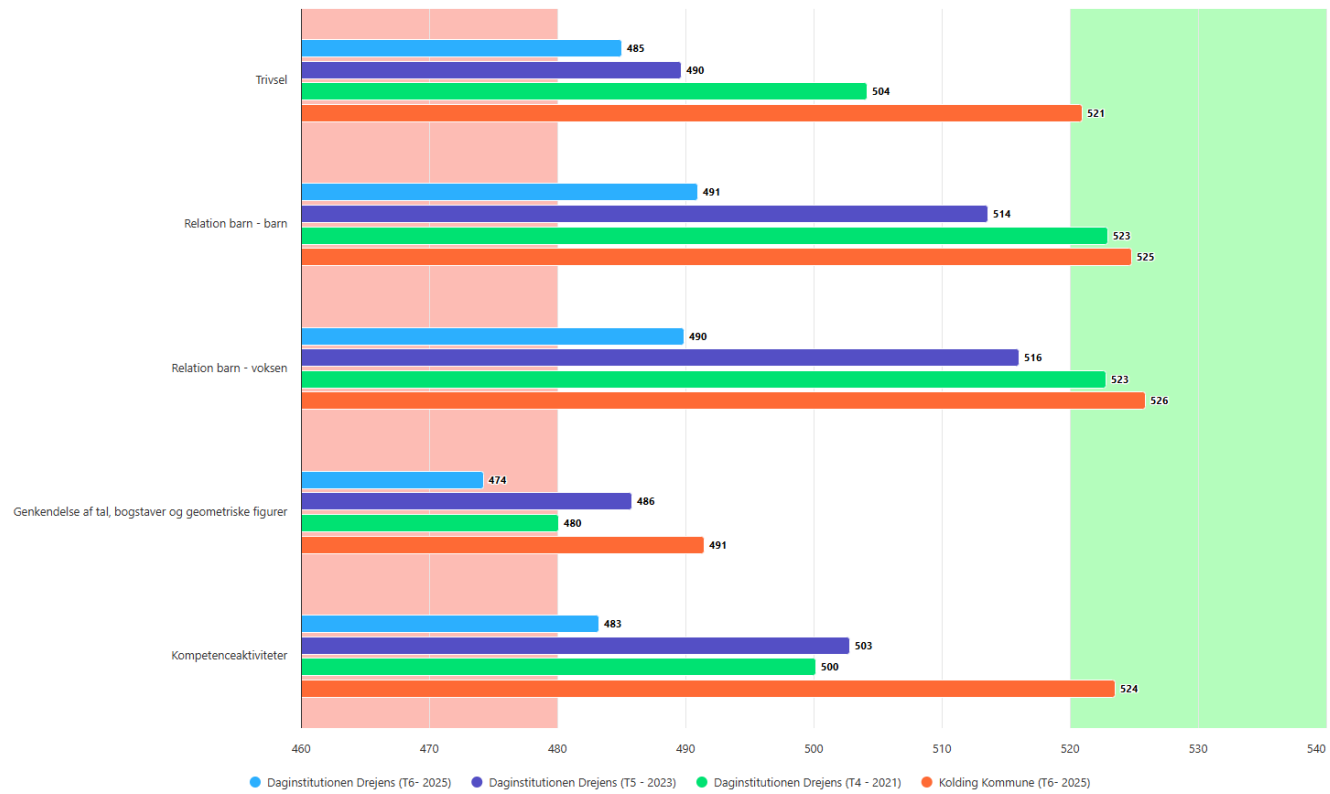

T6 – undersøgelse 2025

Kortlægningsdata – T6:

Indsæt et grafbillede med følgende data: Samlet data for Kolding Kommune fra T6 samt institutionens data fra T4, T5 og T6

Børn

Kontaktpædagog

Forældre