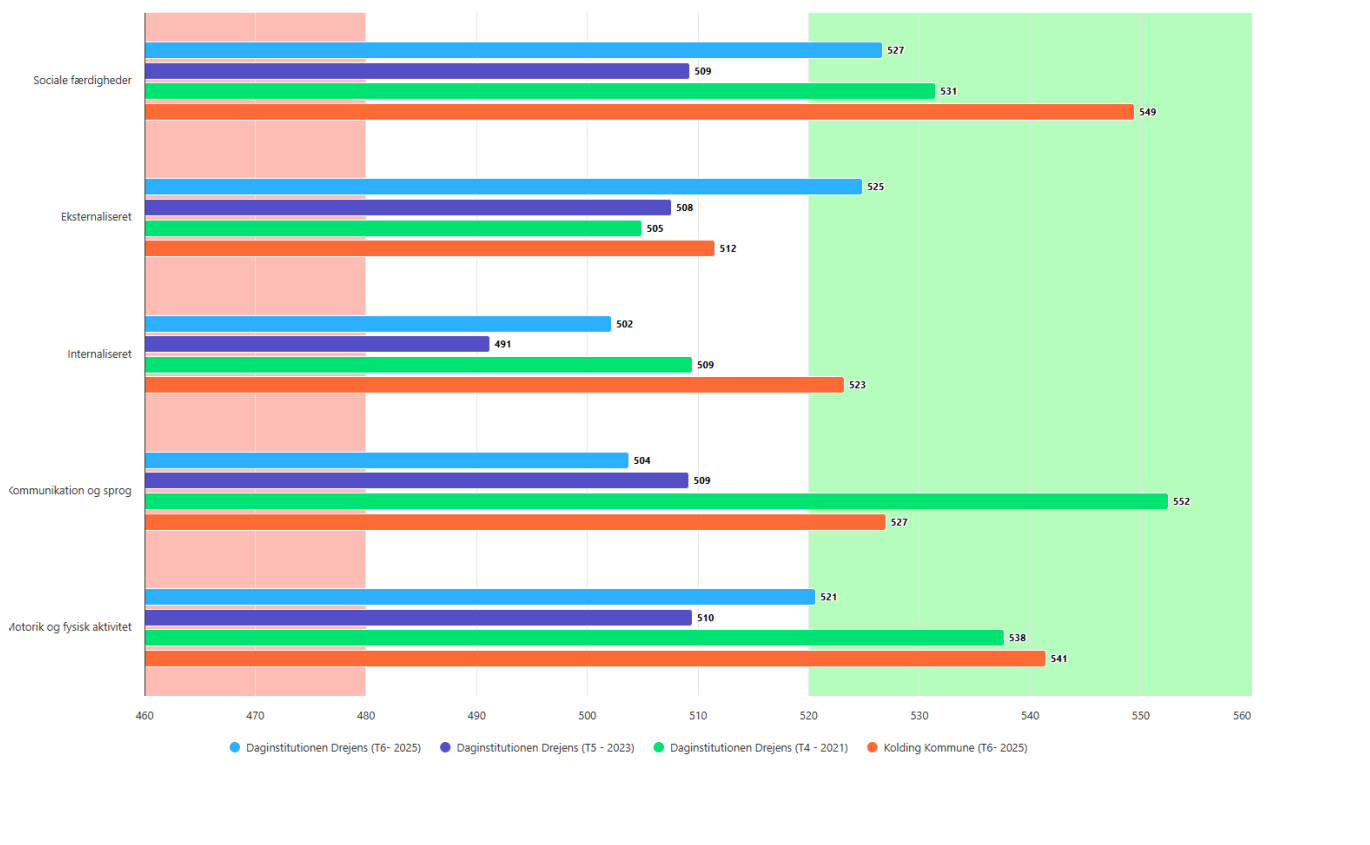

T6 – undersøgelse 2025

Kortlægningsdata – T6:

Indsæt et grafbillede med følgende data: Samlet data for Kolding Kommune fra T6 samt institutionens data fra T4, T5 og T6

Børn

Kontaktpædagog

Forældre